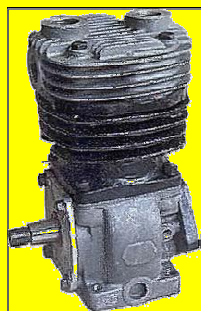

**104598  
VALVULA RETARDER  
BP-1 BENDIX**

**107150  
VALVULA PIE E-7  
C/PEDAL**

**107216  
RPTO.CONTROL  
VALVULA MV3**

**107217  
RPTO. DOBLE  
FRENO MV3**

**107516  
RPTO.CABEZA TF550/750**

**107796  
CARTUCHO SECADOR AD9**

**107800  
VALV.RETENCION  
SECADOR AD9**

**108123  
REPUESTO VALV. SR.1  
DE RESORTE**

**108367  
REPUESTO MENOR  
VALV. PIE E-12 Y E-14**

**109015  
REPUESTO VALV. FRENO  
RESORTE SR-5**

BENDIX

# MABASU

BENDIX

**1135250**  
**COMPRESOR KNORR**  
**225 P/MERCEDEZ**  
**OM366**

**131081**  
**VALV.SEGURIDA**  
**TF550 ST-4**

**188770**  
**COMPRESOR AIRE**  
**KNORR 150 C.C.**

**202927**  
**CUÑA CIGÜEÑAL**  
**TF-500 GM**

**211347**  
**CUÑA CIGÜEÑAL**  
**TF-VARIOS**

**226262**  
**INTERRUPTOR**  
**ALTO SL-3**

**228165**  
**VALVULA DOBLE**  
**CHECK DC-4 C/**  
**INTERRUPTOR STOP**

**228750**  
**INTERRUPTOR BAJA**  
**PRESION LP-3**  
**ACTIVA C/ROSCA**