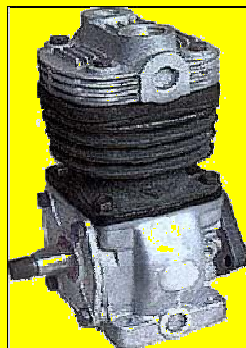

**107800  
VALV.RETENCION  
SECADOR AD9**

**108123  
REPUESTO VALV. SR.1  
DE RESORTE**

**108367  
REPUESTO MENOR  
VALV. PIE E-12 Y E-14**

**109015  
REPUESTO VALV. FRENO  
RESORTE SR-5**

BENDIX

# MABASU

BENDIX

**1135250**  
**COMPRESOR KNORR**  
**225 P/MERCEDEZ**  
**OM366**

**131081**  
**VALV.SEGURIDA**  
**TF550 ST-4**

**188770**  
**COMPRESOR AIRE**  
**KNORR 150 C.C.**

**202927**  
**CUÑA CIGÜEÑAL**  
**TF-500 GM**

**211347**  
**CUÑA CIGÜEÑAL**  
**TF-VARIOS**

**226262**  
**INTERRUPTOR**  
**ALTO SL-3**

**228165**  
**VALVULA DOBLE**  
**CHECK DC-4 C/**  
**INTERRUPTOR STOP**

**228750**  
**INTERRUPTOR BAJA**  
**PRESION LP-3**  
**ACTIVA C/ROSCA**

**229416M**  
**RPTO.CABEZA**  
**COMPRESOR TF400**

**229417M**  
**RPTO.CABEZA**  
**COMPRESOR TF500**

**229493**  
**VALV. DE RETENCION DOBLE C/**  
**INTERRUPTOR DS1**

BENDIX