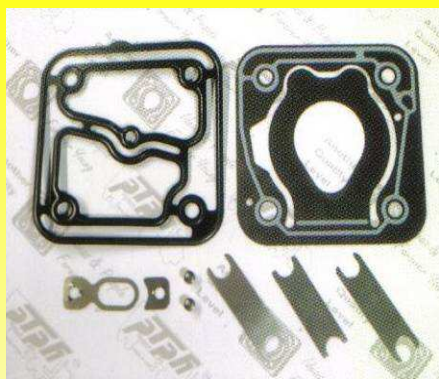

117-D/B
RPT.CAB.WABCO
4111540186 MOTOR
MERCEDESZ B 4CIL