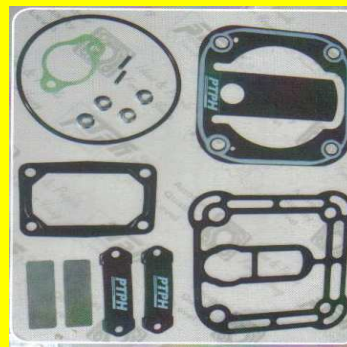

002-T
PUENTE O VALV.ARMADA
P/COMPRESORES WABCO

009-57/A
RPTO.COMPRESOR
KNORR LP-3970

009-75/A
RPTO.COMPR.WABCO
DOBLE PISTON 0031507-
9125120060

009-P
RPTO.COMPRESOR KNORR
LP-4974 DOBLE PISTON

009-S/B
RPTO. CAB.WABCO 906-
4123520020

059-F
RPTO.COMPRESOR
KNORR 190

061-E
RPTO.COMPRESOR
KNORR 150

PTPH

MABASU

PTPH

085-I
RPTO.COMPRESOR
KNORR 220 ENF.X AGUA

089-K
RPTO.COMPRESOR KNORR
150/220 ENF. X AIRE

10-67/A
RPTO.COMPRESOR
KNORR DOBLE VALV.
ESCAPE P/VW