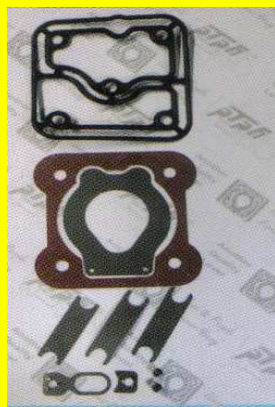

PTPH

MABASU

PTPH

138-B/B
RPT.CAB.WABCO
9111546506 MOTOR
CUMMINS N14 ISB ISC

139-N/B
RPT.CAB.WABCO 906-
4111516526 MOTOR
MERCEDEZ B 6 CIL

149-23/B
RPTO.COMPRESOR WABCO
4123520060 CABEZA
VOLADA

150-58/A
RPTO.COMPR WABCO
4123520050 CABEZA
VOLADA C/PUELTE

151-46/A
RPTO.COMPRESOR KNORR
3833 VOCHO-BUS

3559549
RPTO.HOLSET
ELECTRONICO
UNIVERSAL N-14

3559549-P
RPTO.MAYOR
COMP.HOLSET
ELECTR.TAPA CIEGA N-14

WB-0220
RPTO.P/CABEZA
COMPRESOR WABCO 220
ENF. X AGUA

MABASU