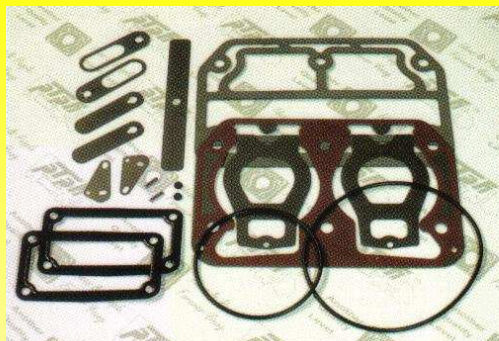

002-T
PUENTE O VALV.ARMADA
P/COMPRESORES WABCO

009-57/A
RPTO.COMPRESOR
KNORR LP-3970

009-75/A
RPTO.COMPR.WABCO
DOBLE PISTON 0031507-
9125120060

009-P
RPTO.COMPRESOR KNORR
LP-4974 DOBLE PISTON

009-S/B
RPTO. CAB.WABCO 906-
4123520020