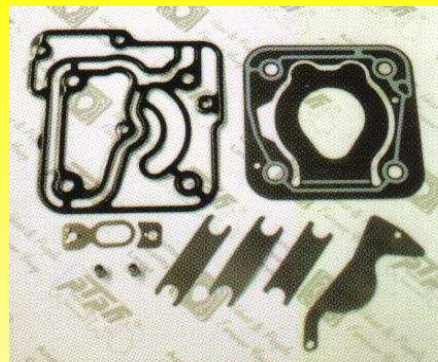

002-T
PUENTE O VALV.ARMADA
P/COMPRESORES WABCO

009-57/A
RPTO.COMPRESOR
KNORR LP-3970

009-75/A
RPTO.COMPR.WABCO
DOBLE PISTON 0031507-
9125120060

009-P
RPTO.COMPRESOR KNORR
LP-4974 DOBLE PISTON

009-S/B
RPTO. CAB.WABCO 906-
4123520020