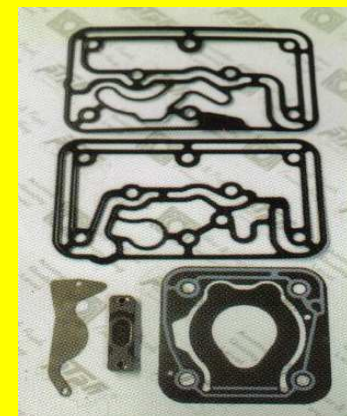

PTPH

MABASU

PTPH

138-B/B
RPT.CAB.WABCO
9111546506 MOTOR
CUMMINS N14 ISB ISC

139-N/B
RPT.CAB.WABCO 906-
4111516526 MOTOR
MERCEDEZ B 6 CIL

149-23/B
RPTO.COMPRESOR WABCO
4123520060 CABEZA
VOLADA

150-58/A
RPTO.COMPR WABCO
4123520050 CABEZA
VOLADA C/PUELTE

151-46/A
RPTO.COMPRESOR KNORR
3833 VOCHO-BUS

3559549
RPTO.HOLSET
ELECTRONICO
UNIVERSAL N-14

3559549-P
RPTO.MAYOR
COMP.HOLSET
ELECTR.TAPA CIEGA N-14

WB-0220
RPTO.P/CABEZA
COMPRESOR WABCO 220
ENF. X AGUA

MABASU