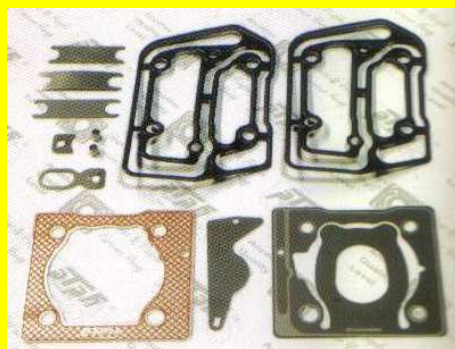

111-G
RPTO.COMPRESOR
CLAYTON PHASER GRANDE

PTPH

MABASU

PTPH

138-B/B
RPT.CAB.WABCO
9111546506 MOTOR
CUMMINS N14 ISB ISC