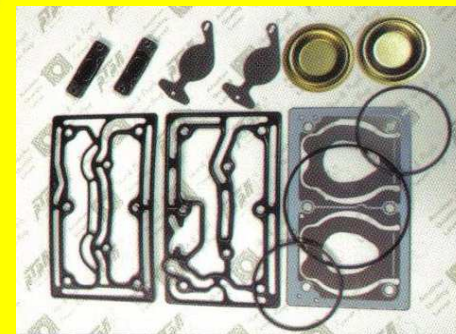

MABASU

PTPH

Mangueras y Bandas Del Sureste S.A. De C.V.

C A T A L O G O

PTPH

MABASU

PTPH

001-T
TAPA BAJA
TROPICALIZADA
COMPRESORES WABCO

002-T
PUENTE O VALV.ARMADA
P/COMPRESORES WABCO

009-57/A
RPTO.COMPRESOR
KNORR LP-3970

009-75/A
RPTO.COMPR.WABCO
DOBLE PISTON 0031507-
9125120060

009-P
RPTO.COMPRESOR KNORR
LP-4974 DOBLE PISTON

009-S/B
RPTO. CAB.WABCO 906-
4123520020